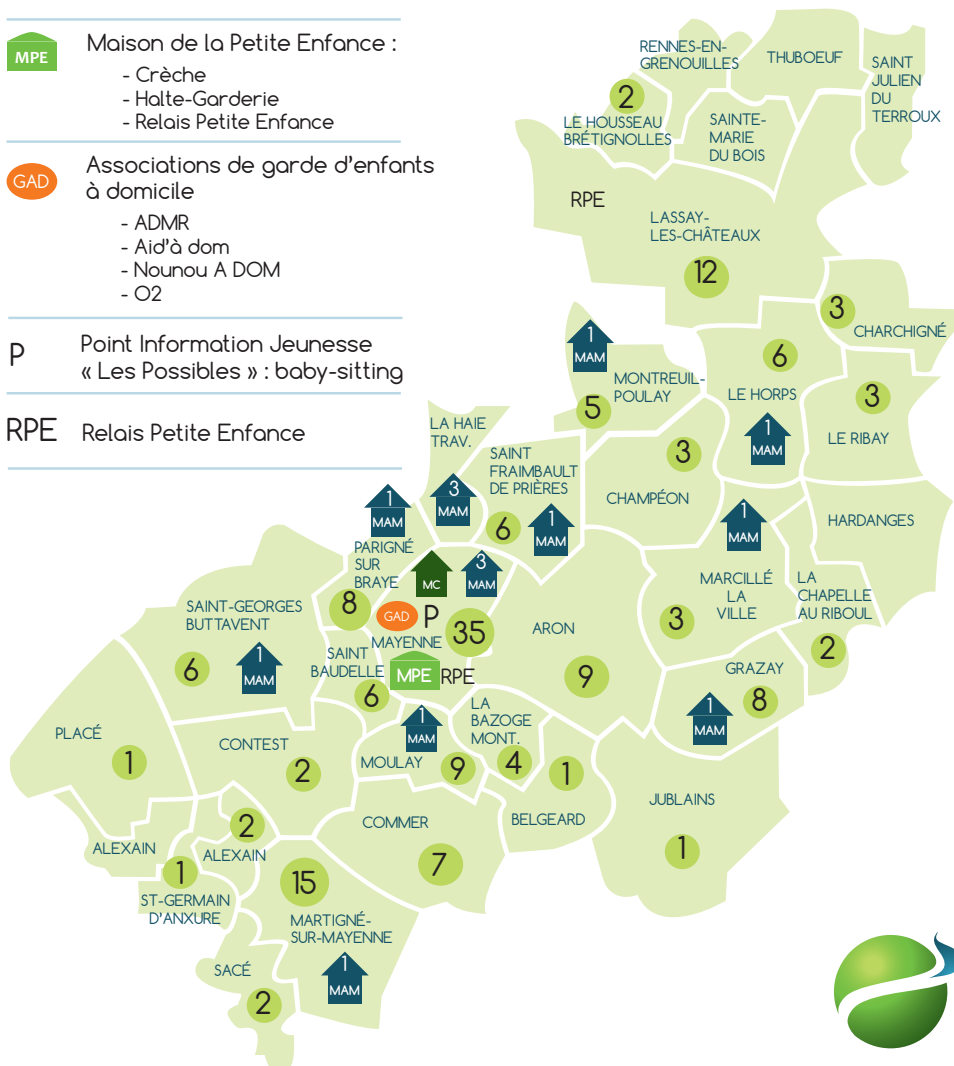

Il vous délivre une information générale sur l'ensemble des **métiers de la petite enfance**

164

Nombre d'Assistants maternelles  
en activité en octobre 2025

Maison d'assistantes  
maternelles (MAM)

Micro-crèche

Maison de la Petite Enfance :

- Crèche
- Halte-Garderie
- Relais Petite Enfance

Associations de garde d'enfants  
à domicile

- ADMR
- Aid'à dom
- Nounou A DOM
- O2

P

Point Information Jeunesse  
« Les Possibles » : baby-sitting

RPE Relais Petite Enfance

## MODES D'ACCUEIL DU JEUNE ENFANT

**MAYENNE**  
communauté